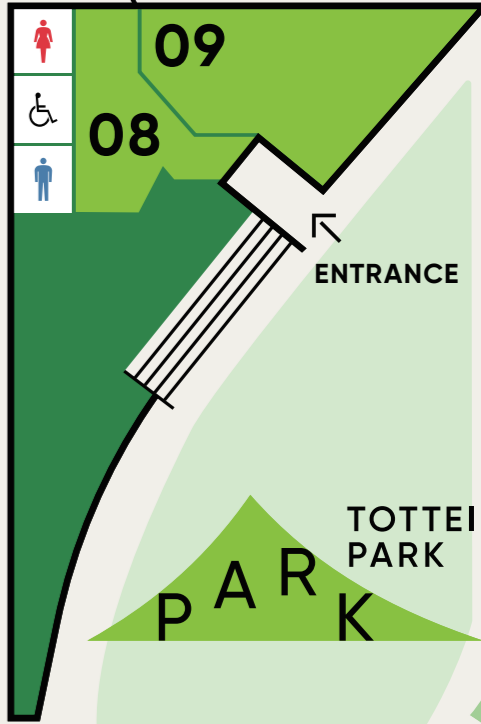

TOTTEI PLAZA

緑の丘
TOTTEI GREEN HILL

サブアリーナ
SUB ARENA

01

2F ↗

座席
seat

座席
seat

GLION ARENA
KOBE

座席
seat

関係者駐車場
Private Property.
No Parking

ENTRANCE

TOTTEI
PARK

P A R K

ENTRANCE ↗

2F ↖

ステージ広場
STAGE

← 神戸三宮駅

SLOPE

02

03

04

05

06

07

緑の丘
TOTTEI GREEN HILL

※緑で囲まれた数字は店舗の番号です。店舗情報は後日公開予定です。